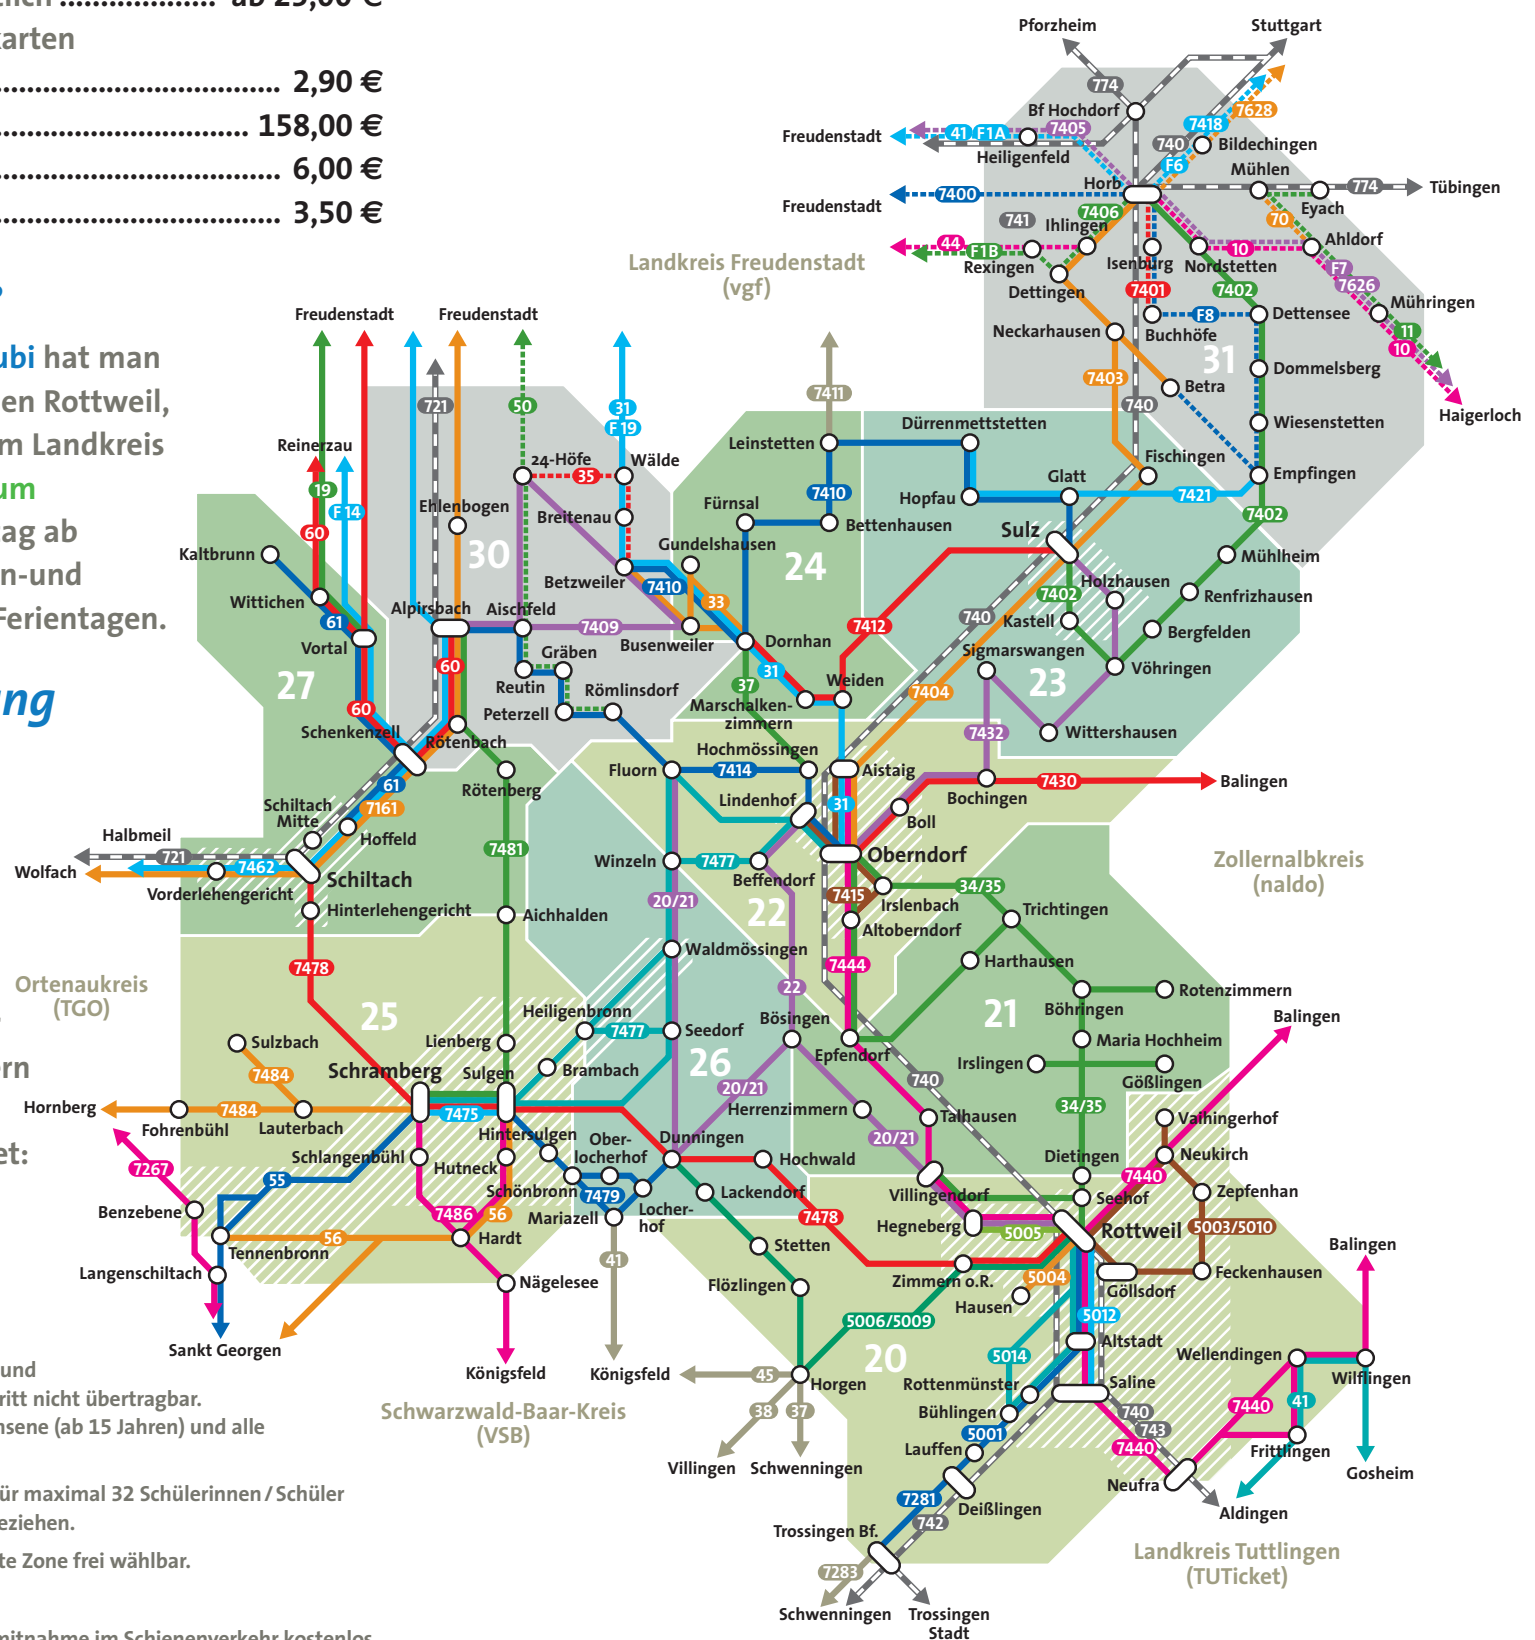

Weitere Angebote

- Baden-Württemberg-Ticket bei uns erhältlich ..... ab 23,00 €
- AnschlussTicket 3er-Tarif für Inhaber Zeitkarten
- Erwachsene/Senior (je Einzelfahrt) ..... 2,90 €
- StudentenCard VVR-Netz (je Semester) ..... 158,00 €
- vgf/VVR-Schülerfreizeitkarte (je Monat) ..... 6,00 €
- Fahrradkarte⁷ (je Einzelfahrt) ..... 3,50 €

Kostenlos bis zum Bodensee

Mit MonatsCard Schüler und AboCard Azubi hat man in der Freizeit freie Fahrt in den Landkreisen Rottweil, Tuttlingen, Schwarzwald-Baar-Kreis und im Landkreis Konstanz. So kommt man kostenlos bis zum Bodensee. Freizeit heißt: Montag bis Freitag ab 14 Uhr und ganztägig an Samstagen, Sonn- und Feiertagen sowie an landeseinheitlichen Ferientagen.

Erweiterte Mitnahmeregelung

MonatsCards Erwachsene berechtigen an Wochenenden und Feiertagen zur Mitnahme eines Erwachsenen und 4 Kindern oder allen eigenen Kindern bis einschl. 14 J. in der gewählten Tarifzone. AboCards Erwachsene / Senior berechtigen an Wochenenden und Feiertagen zur Mitnahme eines Erwachsenen und 4 Kindern oder allen eigenen Kindern/Enkelkindern bis einschl. 14 J. im gesamten 3er-Tarifgebiet: VVR, VSB und TUTicket (Zonen 1–27).

1. Kinder von 6 bis einschl. 14 J. erhalten ermäßigte Fahrscheine.
2. Gültig für 1 Person am Lösungstag ab Betriebsbeginn bis Betriebsschluss. Nach Fahrtantritt nicht übertragbar.
3. Gültig für bis zu 5 Personen Mo-Fr ab 8 Uhr, an Wochenenden und Feiertagen ab Betriebsbeginn bis Betriebsende. Nach Fahrtantritt nicht übertragbar. Alternativ auch gültig als FamilienTicket für maximal 2 Erwachsene (ab 15 Jahren) und alle eigenen Kinder oder Enkelkinder bis 14 Jahre.
4. Für angemeldete Schulklassen für je eine Hin- und Rückfahrt für maximal 32 Schülerinnen/Schüler und bis zu 3 Begleitpersonen. Nur über die Kundencenter zu beziehen.
5. Wird nur eine Zone gewünscht, ist eine zusätzliche benachbarte Zone frei wählbar.
6. ab 65 Jahre
7. Mo-Fr sowie an Wochenenden und Feiertagen ist die Fahrradmitnahme im Schienenverkehr kostenlos möglich (vorbehaltlich Platzkapazität). Im Bus ist die Mitnahme nur möglich, wenn Kapazität vorhanden ist und sich das Fahrzeug für die Beförderung eignet. Die Entscheidung trifft der Fahrer.